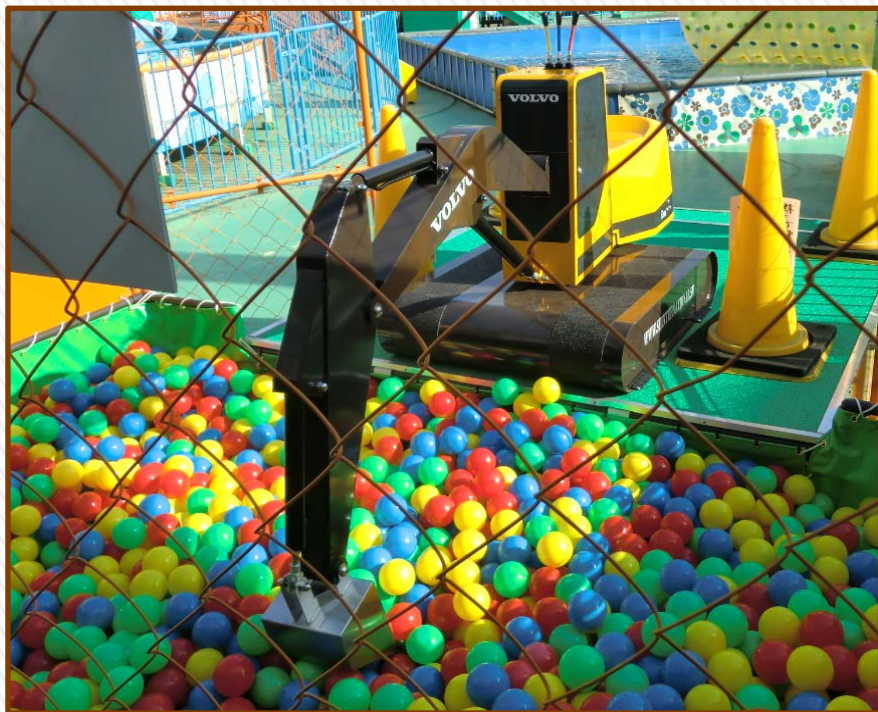

【ショベルカー】VOLVOミニティガー

幼い子供も安心して遊べる人気機種！大人も楽しめます。

すくう、運ぶ、動きが本物のショベルカーのような感覚！！

砂場をボールに変えて、景品獲得チャレンジへの変更など

お客様の要望によってオプション追加が可能！（別途お見積）

【スウェーデン 製】

*掲載写真はイメージです。

- ◆自社ロケーションでも売上アップの実績あり。
- ◆コインオペレーションで低コスト！
- ◆台数・設置台数にあわせたレイアウト変更も可能。

イメージ写真

*写真はイメージです。

弊社ロケーションで好評稼働中！

- スウェーデン製、ステンレス、油圧式
- 本体サイズ 170 x 76 x 80 CM
- 稼働時サイズ 240 x 180 x 150 CM
- ショベル振幅最大180 CM, 最小130 CM
- 100V500W

取扱説明

シヨベルカー

ボールのすくいかた