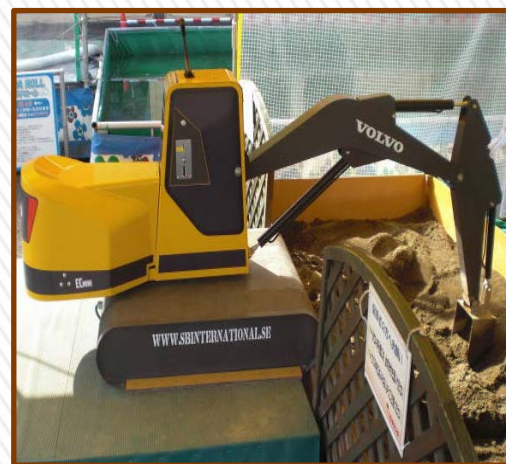

【ショベルカー】VOLVOミニティガー

幼い子供も安心して遊べる人気機種！大人も楽しめます。

すくう、運ぶ、動きが本物のショベルカーのような感覚！！

砂場をボールに変えて、景品獲得チャレンジへの変更など

お客様の要望によってオプション追加が可能！（別途お見積）

【スウェーデン 製】

*掲載写真はイメージです。

- ◆自社ロケーションでも売上アップの実績あり。
- ◆コインオペレーションで低コスト！
- ◆台数・設置台数にあわせたレイアウト変更も可能。

イメージ写真

*写真はイメージです。

弊社ロケーションで好評稼働中！

- スウェーデン製、ステンレス、油圧式
- 本体サイズ 170 x 76 x 80 CM
- 稼働時サイズ 240 x 180 x 150 CM
- ショベル振幅最大180 CM, 最小130 CM
- 100V500W

取扱説明

シヨベルカー

ボールのすくいかた