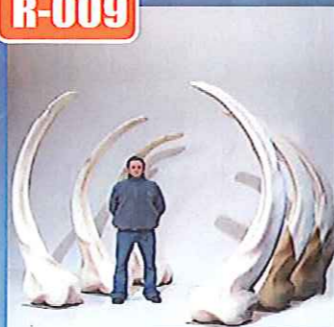

サイズ H:2.5m

R-015