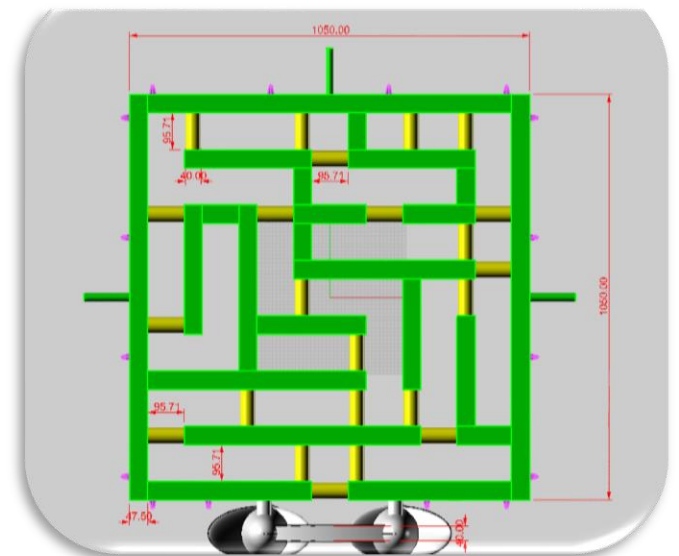

# 【 ふわふわ迷路 】 Maze

コーンなに楽しい巨大迷路！  
ぜひ親子で挑戦してみてください★

■迷路からうまく出られるかな？！

【仕様】

◆ 使用面積(Required Area) 10.5×10.5m