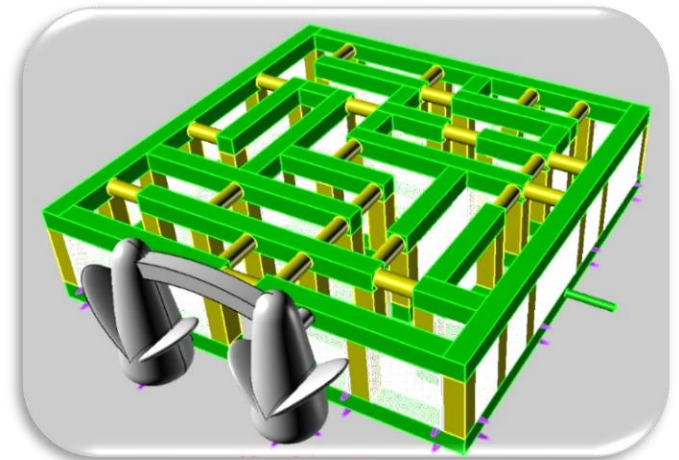

# 【 ふわふわ迷路 】 Maze

コーンなに楽しい巨大迷路！  
ぜひ親子で挑戦してみてください★

■迷路からうまく出られるかな？！

【仕様】

◆ 使用面積(Required Area) 10.5×10.5m