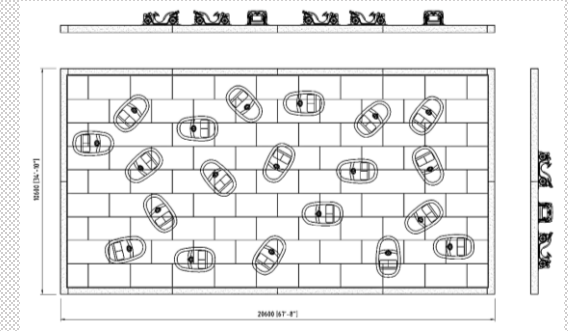

バンパーカー Bumper Car

バンパーで覆われた車で、ぐるぐると好き勝手に走ったり他の車とぶつけ合うのが楽しい遊園地の定番アトラクション

★スリリングなカーアクションが体験できます！

【仕様】

- ◆ 寸法(Dimensions) 幅20m — 深さ10m
- ◆ 外柵直径(Outer Fence)
- ◆ 乗物数(Vehicles) 最大20台
- ◆ 定員(Capacity) 2名/台 計40名
- ◆ 搭載人数(Capacity) 乗降含む3分設定で800名/時
- ◆ 速度(Speed) 最大3m/秒
- ◆ 駆動方式(Drive System)
- ◆ 駆動&照明(Power&light) AC200V, 50Hz, 22kW
- ◆ 利用制限(Restrictions)