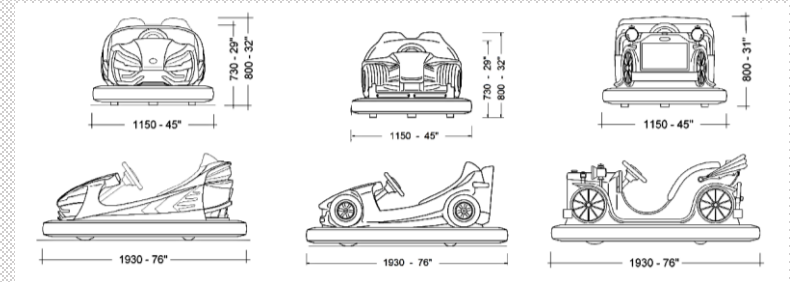

バンパーカー Bumper Car

バンパーで覆われた車で、ぐるぐると好き勝手に走ったり他の車とぶつけ合うのが楽しい遊園地の定番アトラクション

★スリリングなカーアクションが体験できます！

【仕様】

- ◆ 寸法(Dimensions) 幅20m — 深さ10m
- ◆ 外柵直径(Outer Fence)
- ◆ 乗物数(Vehicles) 最大20台
- ◆ 定員(Capacity) 2名/台 計40名
- ◆ 搭載人数(Capacity) 乗降含む3分設定で800名/時
- ◆ 速度(Speed) 最大3m/秒
- ◆ 駆動方式(Drive System)
- ◆ 駆動&照明(Power&light) AC200V, 50Hz, 22kW
- ◆ 利用制限(Restrictions)