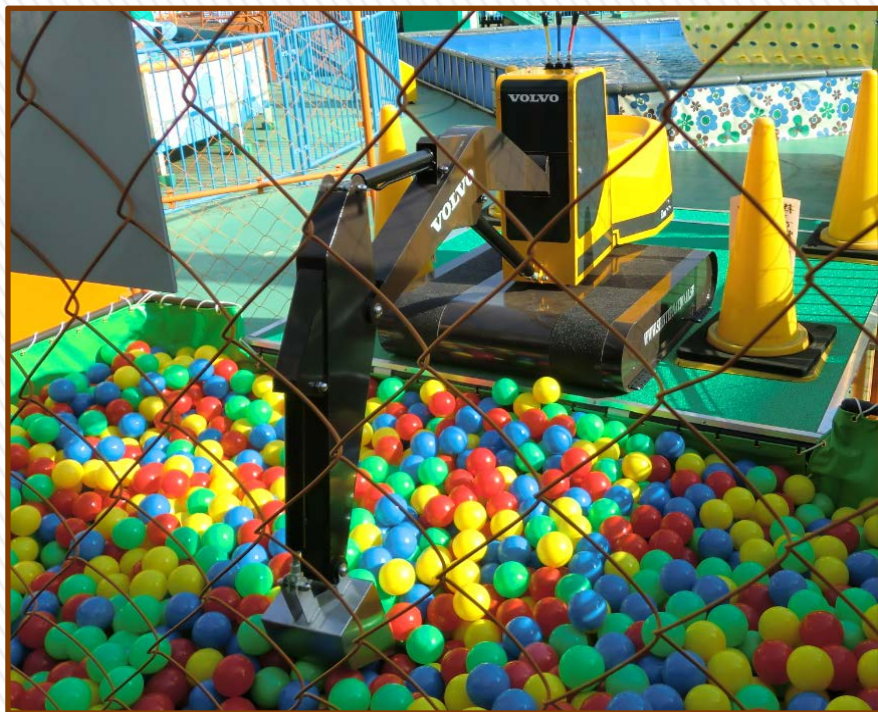

# 【ショベルカー】VOLVOミニティガー

幼い子供も安心して遊べる人気機種！大人も楽しめます。

すくう、運ぶ、動きが本物のショベルカーのような感覚！！

砂場をボールに変えて、景品獲得チャレンジへの変更など

お客様の要望によってオプション追加が可能！（別途お見積）

【スウェーデン 製】

\*掲載写真はイメージです。

- ◆自社ロケーションでも売上アップの実績あり。
- ◆コインオペレーションで低コスト！
- ◆台数・設置台数にあわせたレイアウト変更も可能。

# イメージ写真

\*写真はイメージです。

弊社ロケーションで好評稼働中！

- スウェーデン製、ステンレス、油圧式
- 本体サイズ 170 x 76 x 80 CM
- 稼働時サイズ 240 x 180 x 150 CM
- ショベル振幅最大180 CM, 最小130 CM
- 100V500W